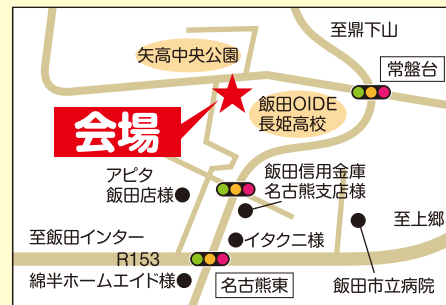

「WB HOUSE」は通気断熱WB工法によってつくられた住宅

深呼吸したくなる家。WBはダブルプレス。ふたつの呼吸。「家の呼吸」と「壁面の呼吸」、この二つの呼吸により健康な住宅が実現。

1. **壁の中の通気性**
   壁の中を空気が流れるから湿気、熱気がこもらず、夏過ごしやすい。
2. **気温に反応する形状記憶合金**
   季節に応じて衣替えするように家も季節に順応。
3. **気密性と断熱性**
   壁の中に空気の層ができ家の中の気密性、断熱性がアップし冬の冷え込みを抑える。
4. **湿気を通す壁**
   換気システムに頼らなくても、深呼吸したくなる結露しない家を実現。